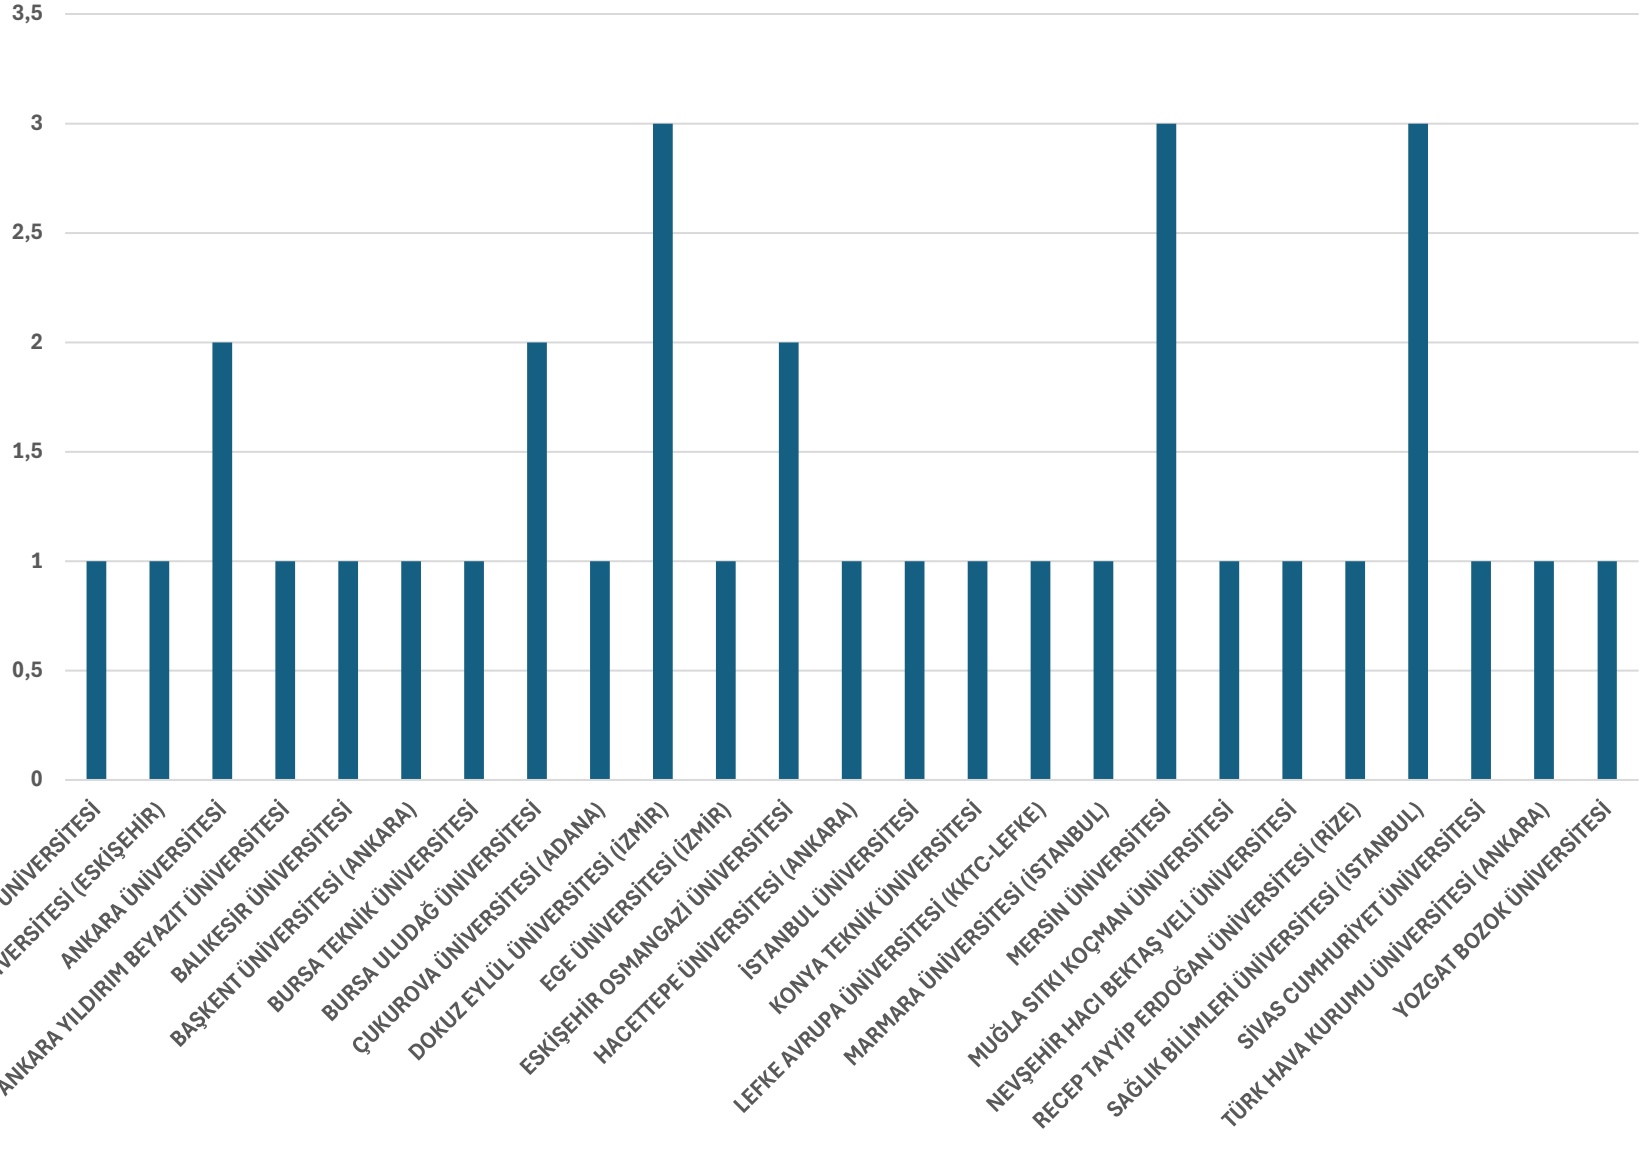

Sıra No	Ad - Soyad	Kazanılan Bölüm	Kazanılan Üniversite	Kazanılan Fakülte	Yerleőtirme Puanı (OBP)
1	A...O.....	Tıp Fakültesi	AFYONKARAHİSAR SAĞLIK BİLİMLERİ ÜNİVERSİTESİ	Tıp Fakültesi	489,43
2	F...M...S...	Tıp Fakültesi	YOZGAT BOZOK ÜNİVERSİTESİ	Tıp Fakültesi	488,95
3	O...S.....	Tıp Fakültesi	ANKARA ÜNİVERSİTESİ	Tıp Fakültesi	488,76
4	E...S...S...	Gülhane Dış Hekimliği Fakültesi (Ankara)	SAĞLIK BİLİMLERİ ÜNİVERSİTESİ (İSTANBUL)	Gülhane Dış Hekimliği Fakültesi	486,23
5	E...N...O...	Hukuk Fakültesi (İÖ)	MARMARA ÜNİVERSİTESİ (İSTANBUL)	Hukuk Fakültesi	485,26
6	M...E...H...	Dış Hekimliği Fakültesi	SİVAS CUMHURİYET ÜNİVERSİTESİ	Dış Hekimliği Fakültesi	483,31
7	N...Ş.....	Tıp Fakültesi	RECEP TAYYİP ERDOĞAN ÜNİVERSİTESİ (RİZE)	Tıp Fakültesi	480,85
8	S...U...G...	Yapay Zeka ve Veri Mühendisliği	ANKARA ÜNİVERSİTESİ	Mühendislik Fakültesi	478,27
9	İ...A.....	Tıp Fakültesi	BALIKESİR ÜNİVERSİTESİ	Tıp Fakültesi	475,22
10	Z...G.....	Tıp Fakültesi	MERSİN ÜNİVERSİTESİ	Tıp Fakültesi	474,11
11	B...D.....	Adana Tıp Fakültesi	SAĞLIK BİLİMLERİ ÜNİVERSİTESİ (İSTANBUL)	Tıp Fakültesi	473,86
12	D...Ş.....	Hukuk Fakültesi	BURSA ULUDAĞ ÜNİVERSİTESİ	Hukuk Fakültesi	473,75
13	M...A...K...	Tıp Fakültesi	MERSİN ÜNİVERSİTESİ	Tıp Fakültesi	473,13
14	S...B...O...	Kimya Mühendisliği (İngilizce)	HACETTEPE ÜNİVERSİTESİ (ANKARA)	Mühendislik Fakültesi	473,12
15	Z...K...E...	Gülhane Tıp (Ankara) (Erkek) (Milli Savunma Bakanlığı Adına)	SAĞLIK BİLİMLERİ ÜNİVERSİTESİ (İSTANBUL)	Gülhane Tıp Fakültesi	470,38
16	T...Ç.....	Mimarlık	ESKİŐEHİR OSMANGAZI ÜNİVERSİTESİ	Mühendislik-Mimarlık Fakültesi	464,63
17	A...A.....	Mimarlık	İSTANBUL ÜNİVERSİTESİ	Mimarlık Fakültesi	464,08
18	A...K.....	İlköğretim Matematik Öğretmenliği	DOKUZ EYLÜL ÜNİVERSİTESİ (İZMİR)	Buca Eğitim Fakültesi	459,11
19	N...K.....	İlköğretim Matematik Öğretmenliği	MERSİN ÜNİVERSİTESİ	Eğitim Fakültesi	457,51
20	Z...Ö.....	Bilgisayar Mühendisliği (İÖ)	KONYA TEKNİK ÜNİVERSİTESİ	Mühendislik ve Doğa Bilimleri Fakültesi	457,02
21	Y...İ.....	Deniz Ulaştırma ve İşletme	EGE ÜNİVERSİTESİ (İZMİR)	Uzla Denizcilik Meslek Yüksekokulu	456,21
22	C...T.....	Elektrik-Elektronik Mühendisliği (İngilizce)	DOKUZ EYLÜL ÜNİVERSİTESİ (İZMİR)	Mühendislik Fakültesi	453,51
23	N...F.....	Hemşirelik	DOKUZ EYLÜL ÜNİVERSİTESİ (İZMİR)	Hemşirelik Fakültesi	450,50
24	S...K.....	Mimarlık	MUĞLA SITKI KOÇMAN ÜNİVERSİTESİ	Mimarlık Fakültesi	449,37
25	Y...E...K...	Bilgisayar Mühendisliği (İngilizce) (%50 İndirimli)	TÜRK HAVA KURUMU ÜNİVERSİTESİ (ANKARA)	Mühendislik Fakültesi	448,14
26	N...G.....	Ağız ve Dış Sağlığı (%50 İndirimli)	BAŐKENT ÜNİVERSİTESİ (ANKARA)	Sağlık Hizmetleri Meslek Yüksekokulu	442,97
27	A...V...Ş...	Hemşirelik	NEVŐEHİR HACI BEKTAŐ VELİ ÜNİVERSİTESİ	Semra ve Vefa Küçük Sağlık Bilimleri Fakültesi	442,39
28	R...Ç.....	Hemşirelik	ANKARA YILDIRIM BEYAZIT ÜNİVERSİTESİ	Sağlık Bilimleri Fakültesi	440,49
29	M...G...V...	Makine Mühendisliği	BURSA ULUDAĞ ÜNİVERSİTESİ	Mühendislik Fakültesi	437,72
30	S...S...H...	Elektrik-Elektronik Mühendisliği (İngilizce)	ÇUKUROVA ÜNİVERSİTESİ (ADANA)	Mühendislik Fakültesi	435,78
31	F...Y.....	Orman Mühendisliği	BURSA TEKNİK ÜNİVERSİTESİ	Orman Fakültesi	419,45
32	A...D.....	Sosyoloji	ANADOLU ÜNİVERSİTESİ (ESKİŐEHİR)	Edebiyat Fakültesi	406,96
33	S...T.....	Tıbbi Dokümantasyon ve Sekreterlik	ESKİŐEHİR OSMANGAZI ÜNİVERSİTESİ	Sağlık Hizmetleri Meslek Yüksekokulu	403,56
34	M...C...G...	Yazılım Mühendisliği (İngilizce) (%50 İndirimli)	LEFKE AVRUPA ÜNİVERSİTESİ (KKTC-LEFKE)	Mühendislik Fakültesi	401,85

2022